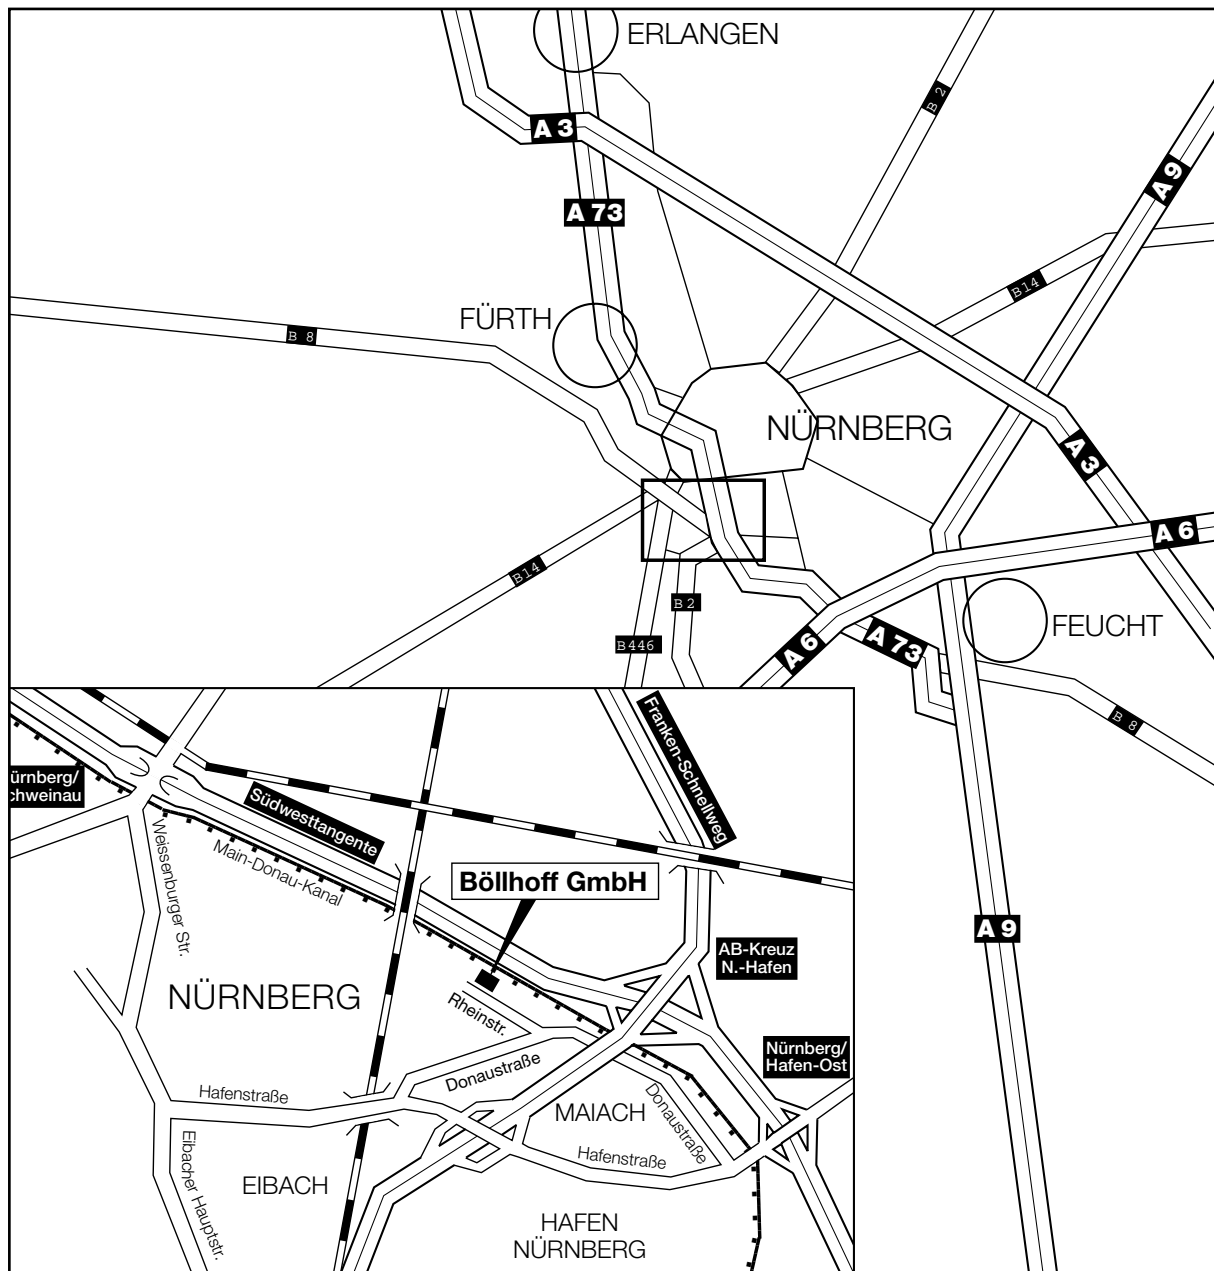

Herzlich Willkommen bei Böllhoff!

So finden Sie zu uns!

BÖLLHOFF
Joining together!

Böllhoff GmbH · Rheinstraße 16 · 90451 Nürnberg · Telefon 09 11 / 6 42 99 - 0
Fax 09 11 / 6 42 99 27 · www.boellhoff.com · arenner@boellhoff.com